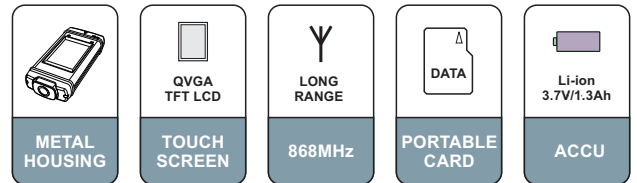

PIREOS

Hand-held diagnostic equipment

CALL-TP1

Diagnostické zařízení pro bezdrátovou správu funkčních celků, technickou inspekci, údržbu a servisní činnost. Dálkové ovládání technických zařízení s obousměrným přenosem dat a dynamickým zobrazením stavových informací.

Charakteristické vlastnosti:

- provoz v bezlicenčním rádiovém pásmu 868MHz
- obousměrná datová komunikace v souladu s ETSI 300 - 220
- 32 pracovních kanálů pro multiprvkové aplikace
- softwarově variabilní systém pro snadnou realizaci zákaznických aplikací
- graficky definované rozložení ovládacích prvků bez vazby na dispozici použitého zapouzdření
- zobrazení statických i dynamických procesů spolu s řídicími a ovládacími prvky
- optická i akustická indikace zadávaných povelů využívající zpětného přenosu provozních informací
- přenosná paměťová karta pro záznam provozních dat a funkční konfiguraci vysílače
- robustní vysílač s centrální hliníkovou skořepinou a speciálními odlitky z nárazuvzdorných plastů, na přání v ochranném koženém pouzdru
- hříbová hlavice STOP + zdvojený bezpečnostní obvod s kontrolou platnosti povelů
- volitelně bezpečnostní funkcí INFRA START proti nahodilé aktivaci zařízení
- hodinové rychlonabíjení akumulátoru s výdrží 5 hodin nepřetržitého provozu
- standardisovaná komunikační sběrnice RS485 + 4/4 nebo 8/8 stavových vstupů/výstupů s výkonovými spínači pro indukční zátěž
- vyráběno v ČR, excelentní servis, skladová dostupnost náhradních dílů

Hlavní technické údaje:

pracovní dosah	typ. 100m	napájení: přijímací část	12 -48VDC nebo 110 -230VAC/50Hz
frekvenční pásmo	868MHz	vysílač	Li-ion accu 3.7V/1.3Ah
výstupní VF výkon	20mW	nabíjecí adaptér	110 - 230VAC/50Hz
reakční doba	typ. 50ms	rozměry: přijímací část	160x120x70mm
rozsah pracovních teplot:	-20°C a +60°C	vysílač	80x170x35mm
elektrotechnické krytí	IP54/56	výdrž akumulátoru	cca 5 hod nepřetr. itého provozu
hmotnost vysílače	370g	ivotnost akumulátoru	cca 1.000 nabíjecích cyklů