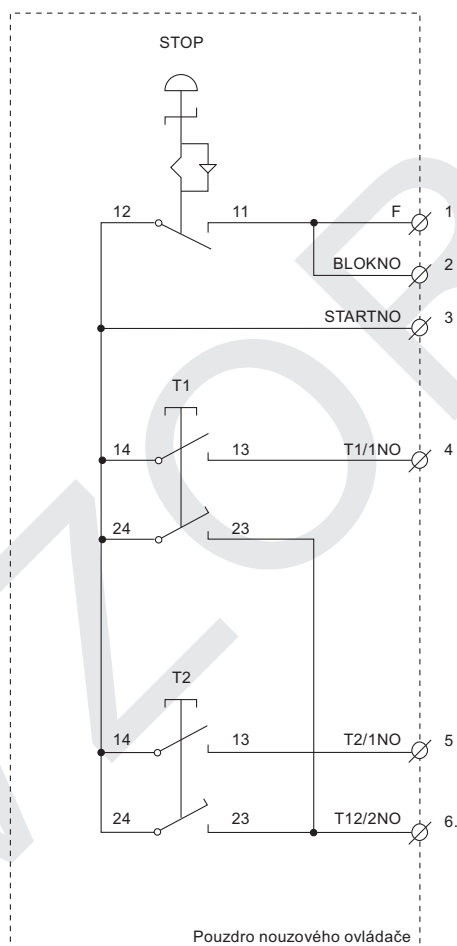

SCHÉMA NOUZOVÉHO OVLÁDAČE

PIREOS Petr JINDRA, M.Švabinského 386, 570 01 LITOMYŠL tel./fax: 461 612 755			<p><i>PŘIPOJOVACÍ SCHÉMA DÁLKOVÉHO OVLÁDÁNÍ CALL 03 PRO DVOURYCHLOSTNÍ POHONY</i></p>
	Datum:	Podpis:	
Vypracoval:			
Instalaci provedl:			
Pracovní frekvence:		Kanál VAA:	
Investor:			
Akce:	Dvourychlostní lanový naviják		Číslo výkresu: U 20 In - CALL 03