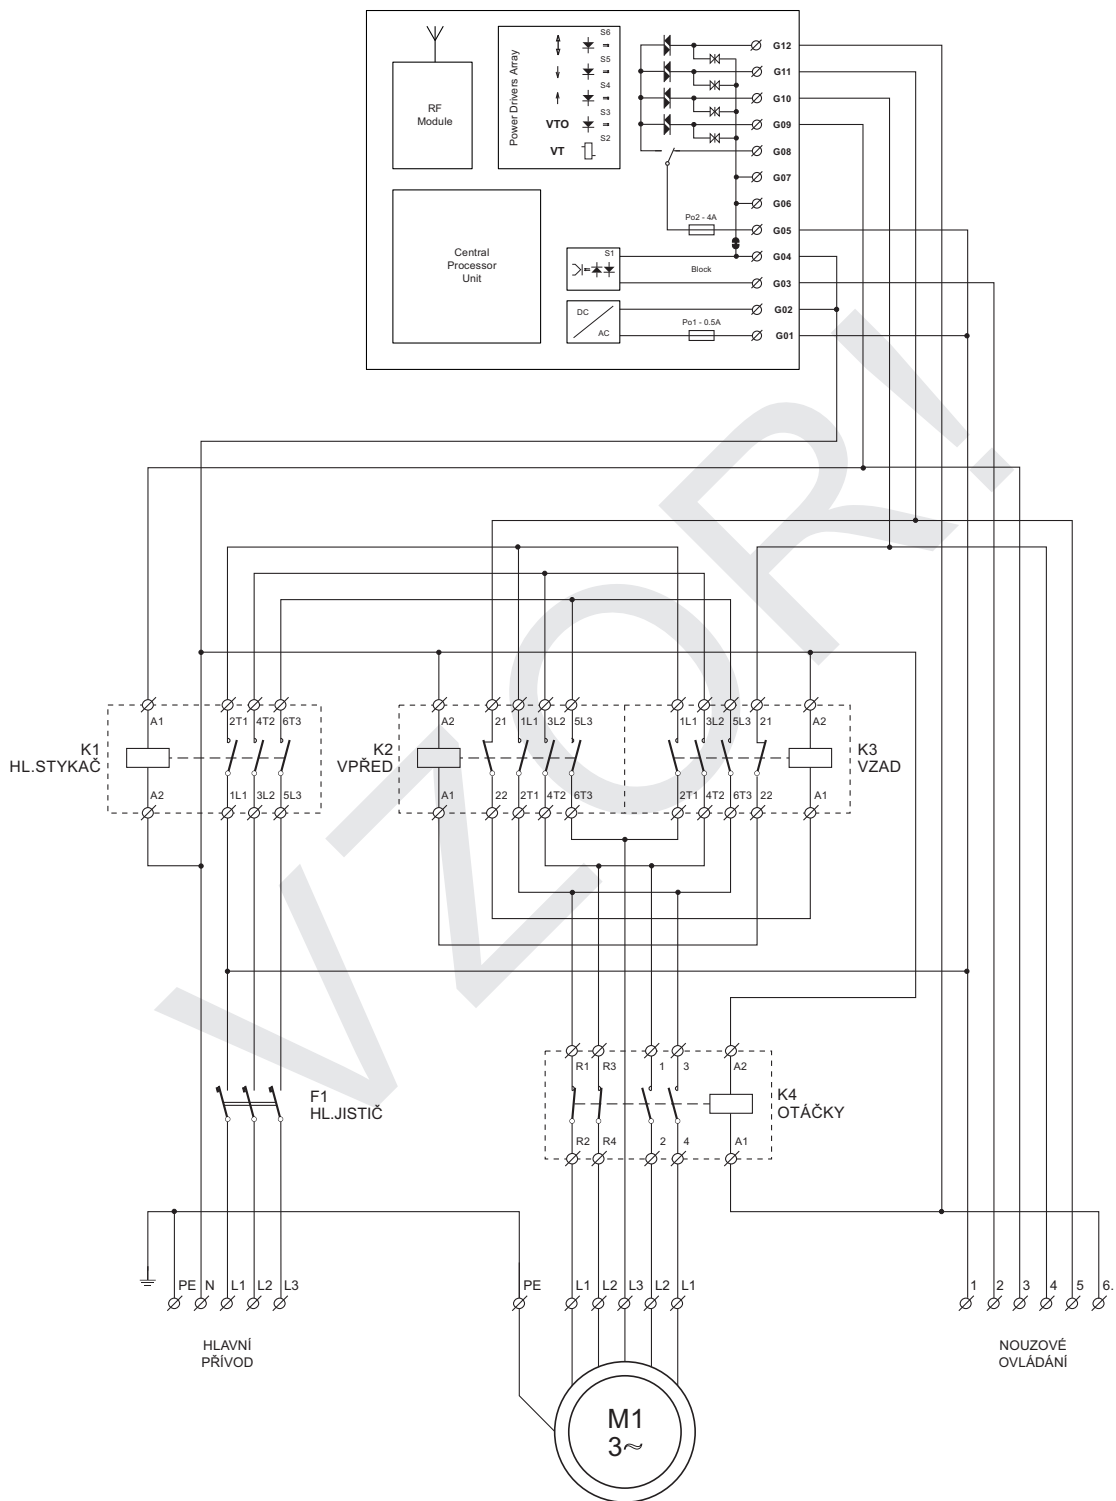

<http://www.pireos.cz>

SCHÉMA POMOCNÝCH A SILOVÝCH OBVODŮ

PIREOS Petr JINDRA, M.Švabinského 386, 570 01 LITOMYŠL tel./fax: 461 612 755			<p><i>PŘIPOJOVACÍ SCHÉMA DÁLKOVÉHO OVLÁDÁNÍ CALL 03 PRO DVOURYCHLOSTNÍ POHONY</i></p> <p>Číslo výkresu: U 10 In - CALL 03</p>
Datum:	Podpis:		
Vypracoval:			
Instalaci provedl:			
Pracovní frekvence:	Kanál VAA:		
Investor:			
Akce:	Dvourychlostní lanový naviják		

SCHÉMA NOUZOVÉHO OVLÁDAČE

PIREOS Petr JINDRA, M.Švabinského 386, 570 01 LITOMYŠL tel./fax: 461 612 755			<p><i>PŘIPOJOVACÍ SCHÉMA DÁLKOVÉHO OVLÁDÁNÍ CALL 03 PRO DVOURYCHLOSTNÍ POHONY</i></p>
	Datum:	Podpis:	
Vypracoval:			
Instalaci provedl:			
Pracovní frekvence:		Kanál VAA:	
Investor:			
Akce:	Dvourychlostní lanový naviják		Číslo výkresu: U 20 In - CALL 03